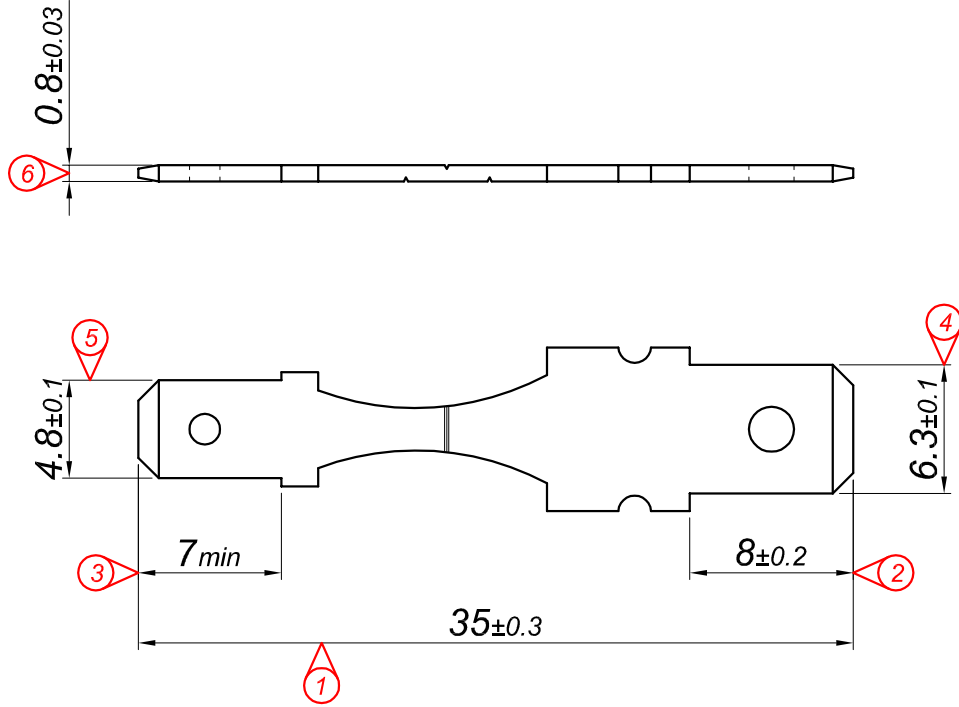

PARÇA KODU PART CODE	PARÇA ADI PART NAME	s ÖLÇÜSÜ (KALINLIK) s MEASURE (THICKNESS)	Malzeme Material	Kaplama / Coating		
				SN	AG	Nİ
TE 2325 DP	İKİ TARAFLI ERKEK FİŞ 4.8 / 6.3 =DP=	-----	(CuZn30) Pirinç / Brass	-	-	-
TE 2325 DPK	İKİ TARAFLI ERKEK FİŞ 4.8 / 6.3 =DPK=	-----	(CuZn30) Pirinç / Brass	+	-	-

Resim üzerinden ölçü almayınız
do not measure on drawing

Perspektif
Perspective

Tarih / Date	26.12.2012	İmza / Signature	Ölçek / Scale			
Çizen / Desing	M.Yağcı		3 / 1			
Onay / Approval	S.Gölcük		No		Değişiklik / Revision	Tarih/Date
		Parça Adı: Part Name	İKİ TARAFLI ERKEK FİŞ 4.8 / 6.3	Parça Kodu: Part Code	TE 2325	